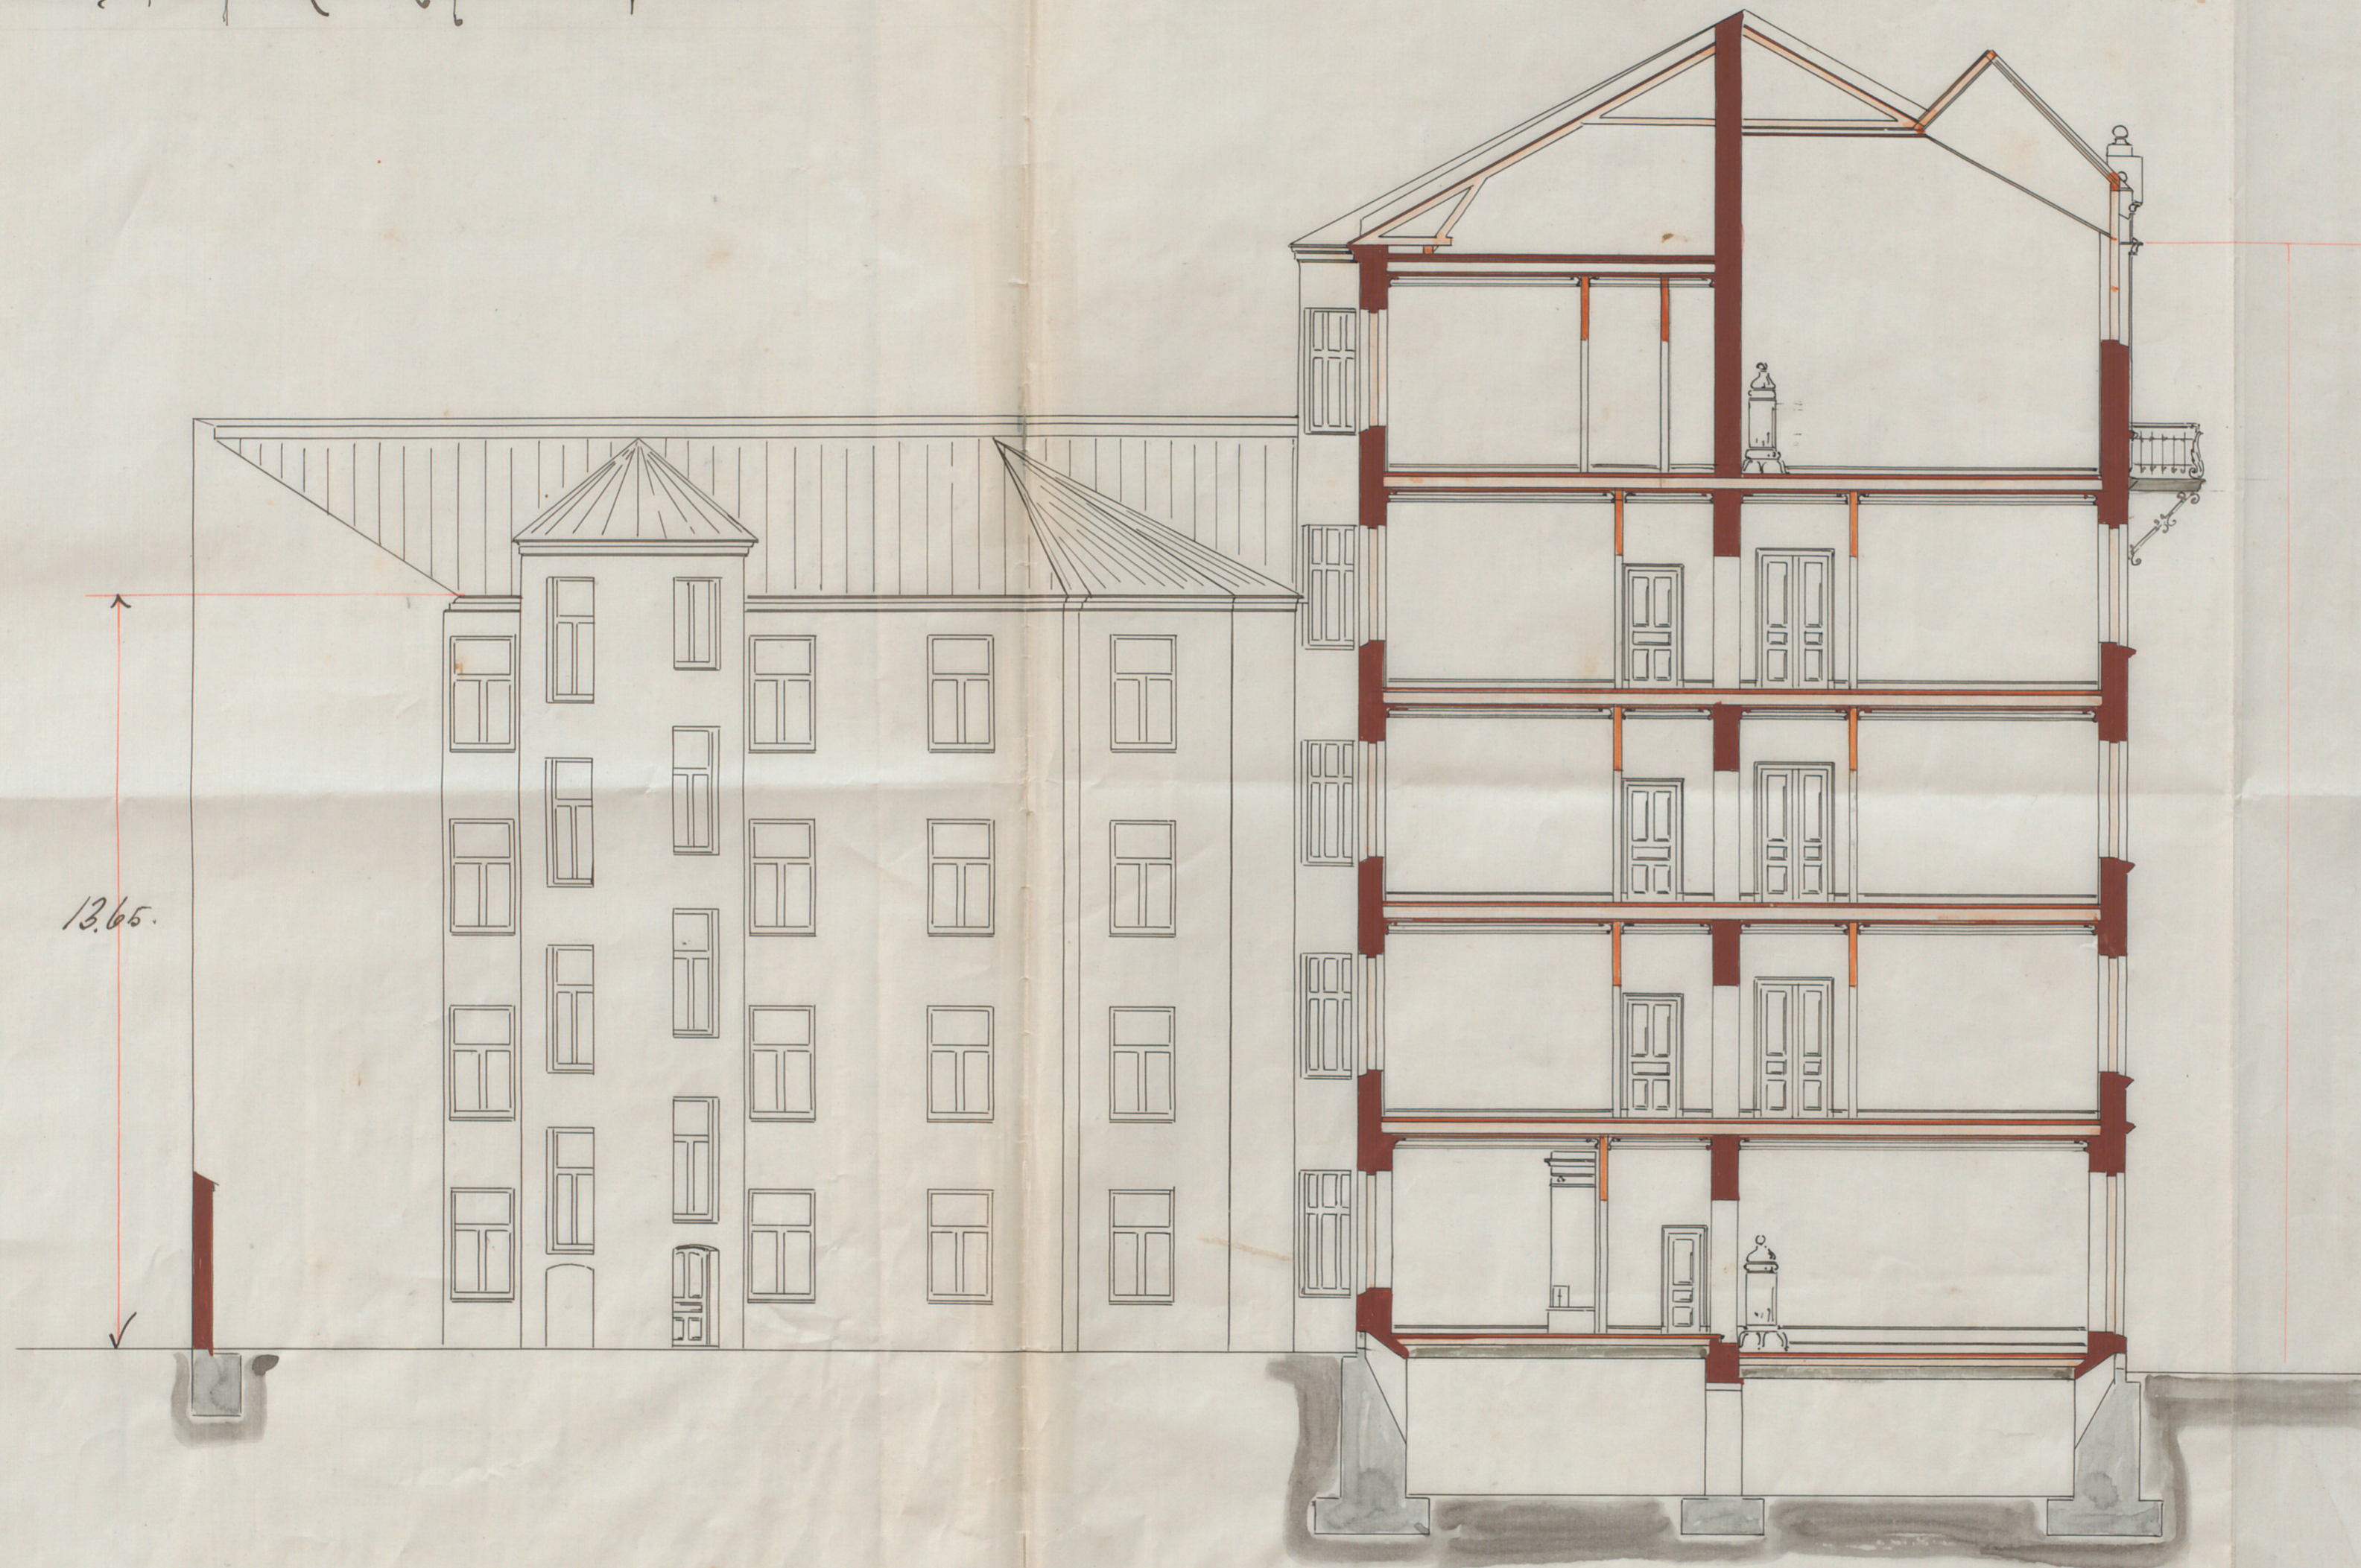

3
Nr 75
1898

Sektion

Se även 2035

2031

Hälsökällan 5
RITNING TILL NYBYGGNAD
PÅ TOMTEN N: 16 QV GRUNDLÄGGAREN
INOM JOHANNES FÖRSAMLING

Likheten med den fastställda
sitningen bestyrkes
Stockholm den 7 Dec. 1898.
Rayner Larui.

Sektion i A-B.

0 1 2 3 4 5 6 7 8 9 10

50 meter

Dorph och Höög
i Nov. 1898.

A 45983