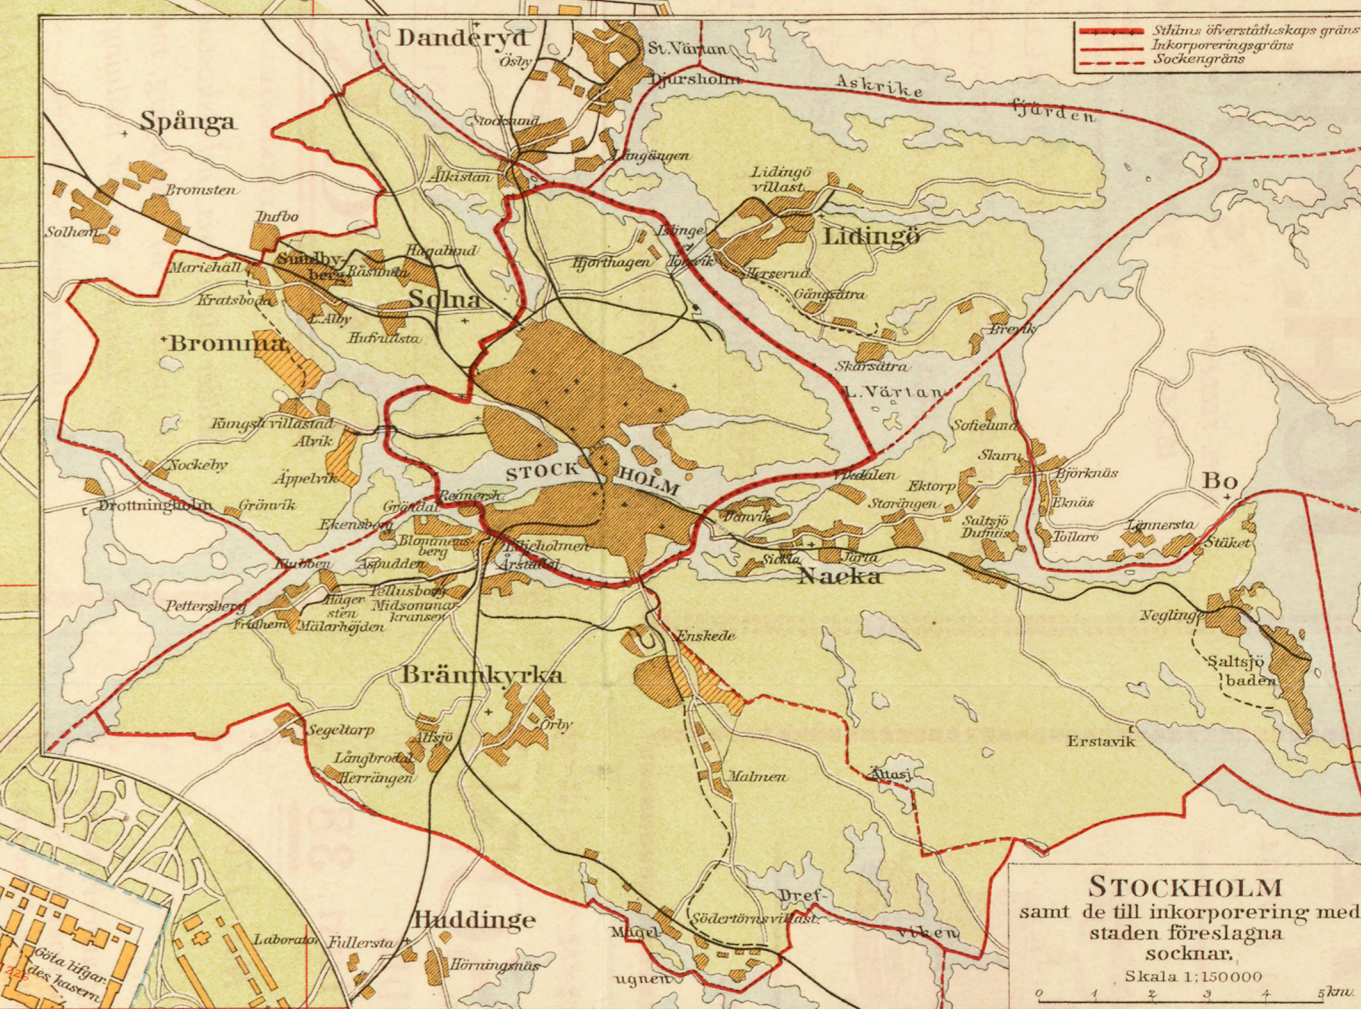

PLAN Öfver **STOCKHOLM** år 1913. Skala: 1:112 000

STADEN inom broarne Skala 1:60 000

STOCKHOLM samt de till inkorporering med staden föreslagna socknar. Skala 1:150 000

- Teckenförklaring:**
- Bebyggda
 - Obebyggda
 - Park inom stadsplan
 - Förest. d. samt Djurgårdsområdet
 - Stadsplanegränns
 - Föresamlingsgränns
 - Rotevägränns
 - Föresaml. o. rotevägränns fören.
 - Järnväg
 - Spårväg m. hållpl.
 - Angstuplatser
 - Pastorsexpedition
 - Botensmexpedition
 - Postkontor
 - Postutdelningsområden
 - Telegrafstation
 - Polisstation
 - Brandstation
 - Drovstation
 - Tunnel
 - Gator och torg öppna för allm. trafik
 - Järnväg
 - Bsl-gator och torg öppna för trafik

KARTA ÖFVER BRÄNNKYRKA Skala 1:100 000

Del af NORRA DJURGÅRDEN Skala 1:200 000