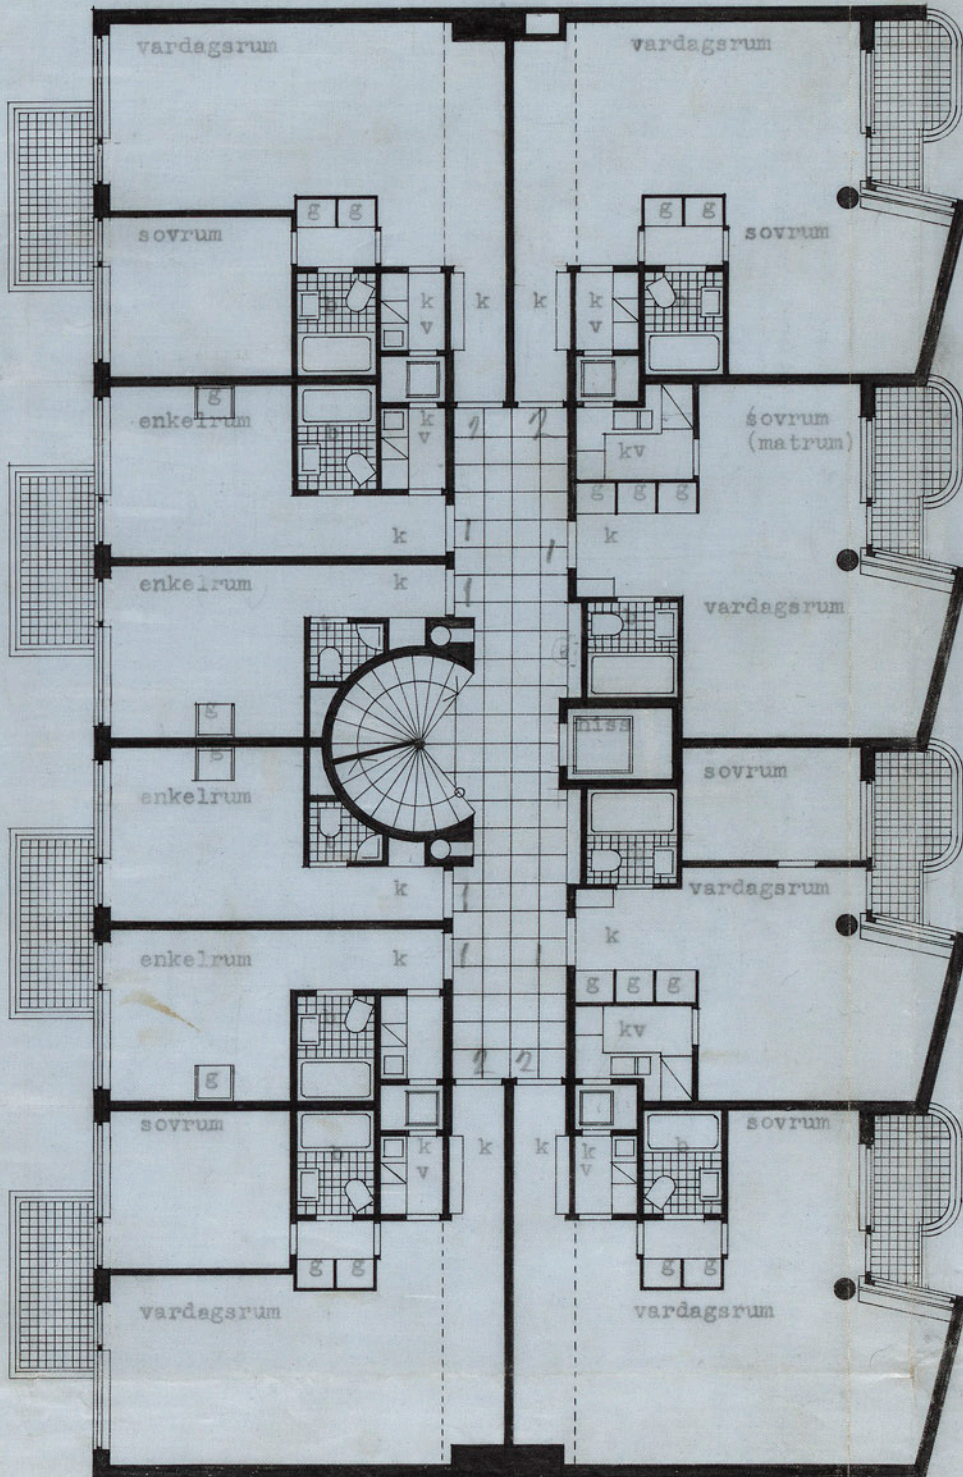

nybyggnad & tomten nr.13 i kv.FÅGELBÄRSTRÅDET
i STOCKHOLM.

plan av bostadsvåningarna 2 t.o.m. 5tr.

ING. TILL BYGGNADSNÄMNDEN
- 9 OKT. 1934

1975
BEVARAS

skala 1:100

0 1 2 3 4 5 6 7 8 9 10 meter

*No 54 D1
1934*

*Likheten med den i enlighet med Kungl. Maj:ts
nådiga resolution av den 5 oktober 1934 om
Byggnadsnämnden fastställda ritningen bestyckes
Stockholm den 10 oktober 1934*

Kjell Westman

stockholm 1 juni 1934

Wenckebachius

A 30722