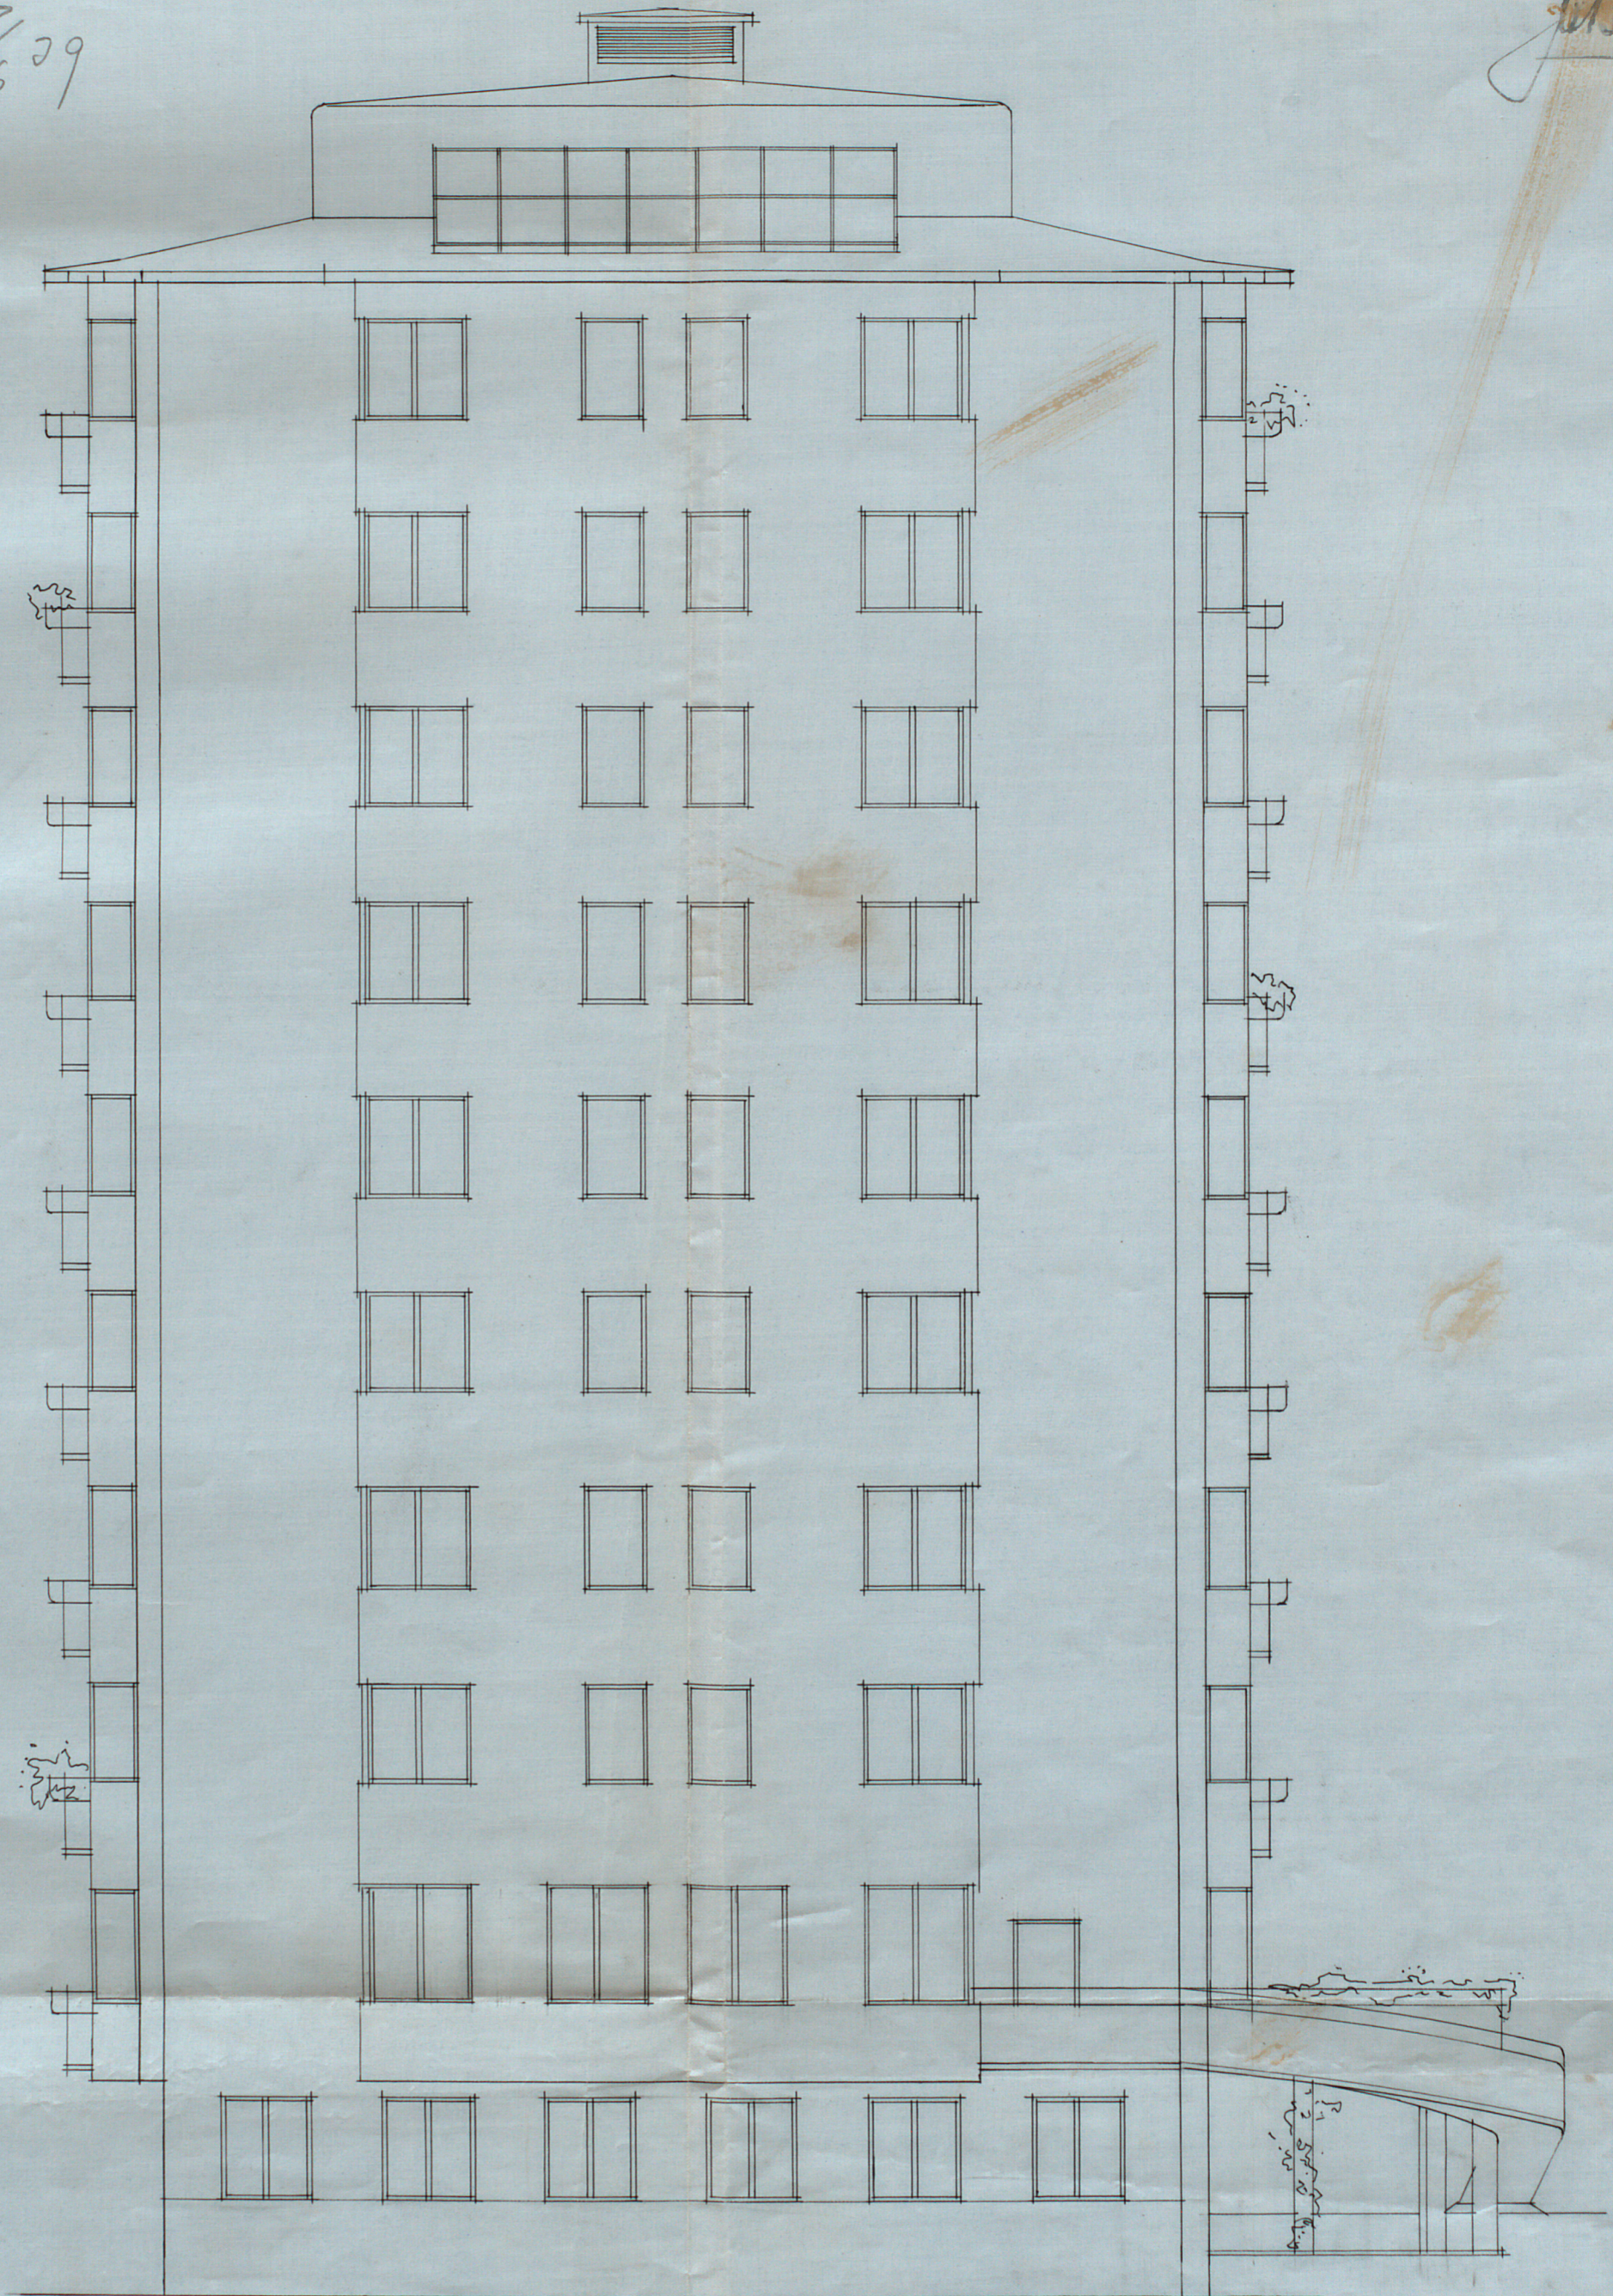

nr 18921
1938

KV. FODERMARSKEN NR 4

ändringsritning

skala 1:100

uppd. 7/6 39

BEVARAS 1607

Likheten med den fastställda
ritningen bestrykes

Stockholm den 7 juni 1939

[Signature]

fasad åt söder

Stockholm i mars 1939

A. Stark, H. Svedberg
arkitekt S;A.R. A28259