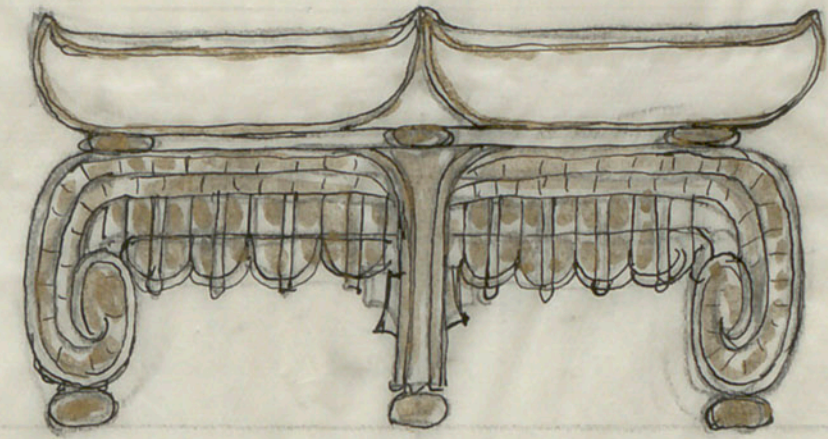

RITNING TILL MÖBLERING AV GYLLENE SALEM
STADSHUSET

VÄGGTABURETT

16. ST.

BORDTABURETT

22. ST.

NS 195:2840

ARKITEKT ERNST SPÖLEN
Regeringsgatan 9. H. 1287
STOCKHOLM

Dec -22
E.S.

5 MTR.