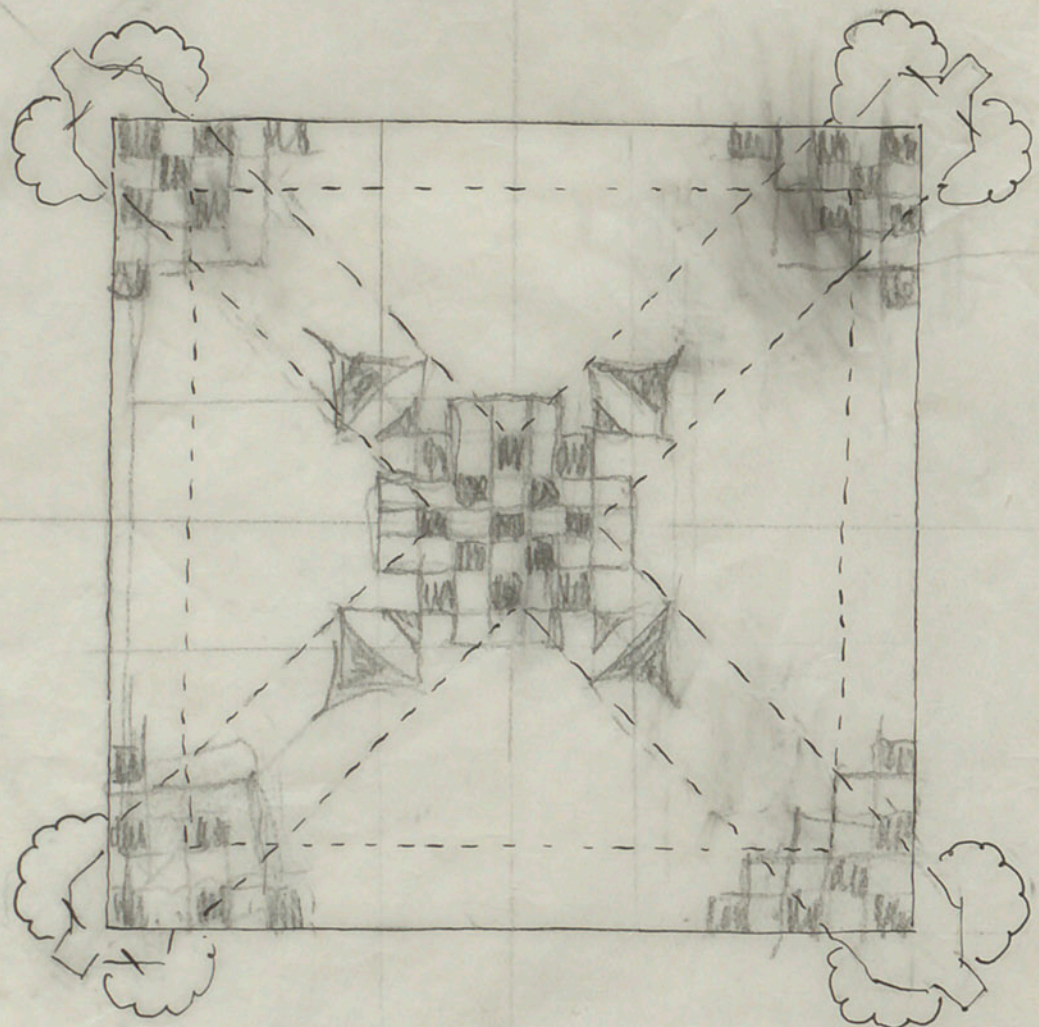

RITNING TILL MÖBLERING AV GYLLENE SALEM
STADSHUSET

VÄGGTABURETT

16. ST.

BORDTABURETT

22. ST.

NS 195:2840

ARKITEKT ERNST SPÖLEN
Regeringsgatan 9. H. 1287
STOCKHOLM

Dec -22
E.S.

5 MTR.