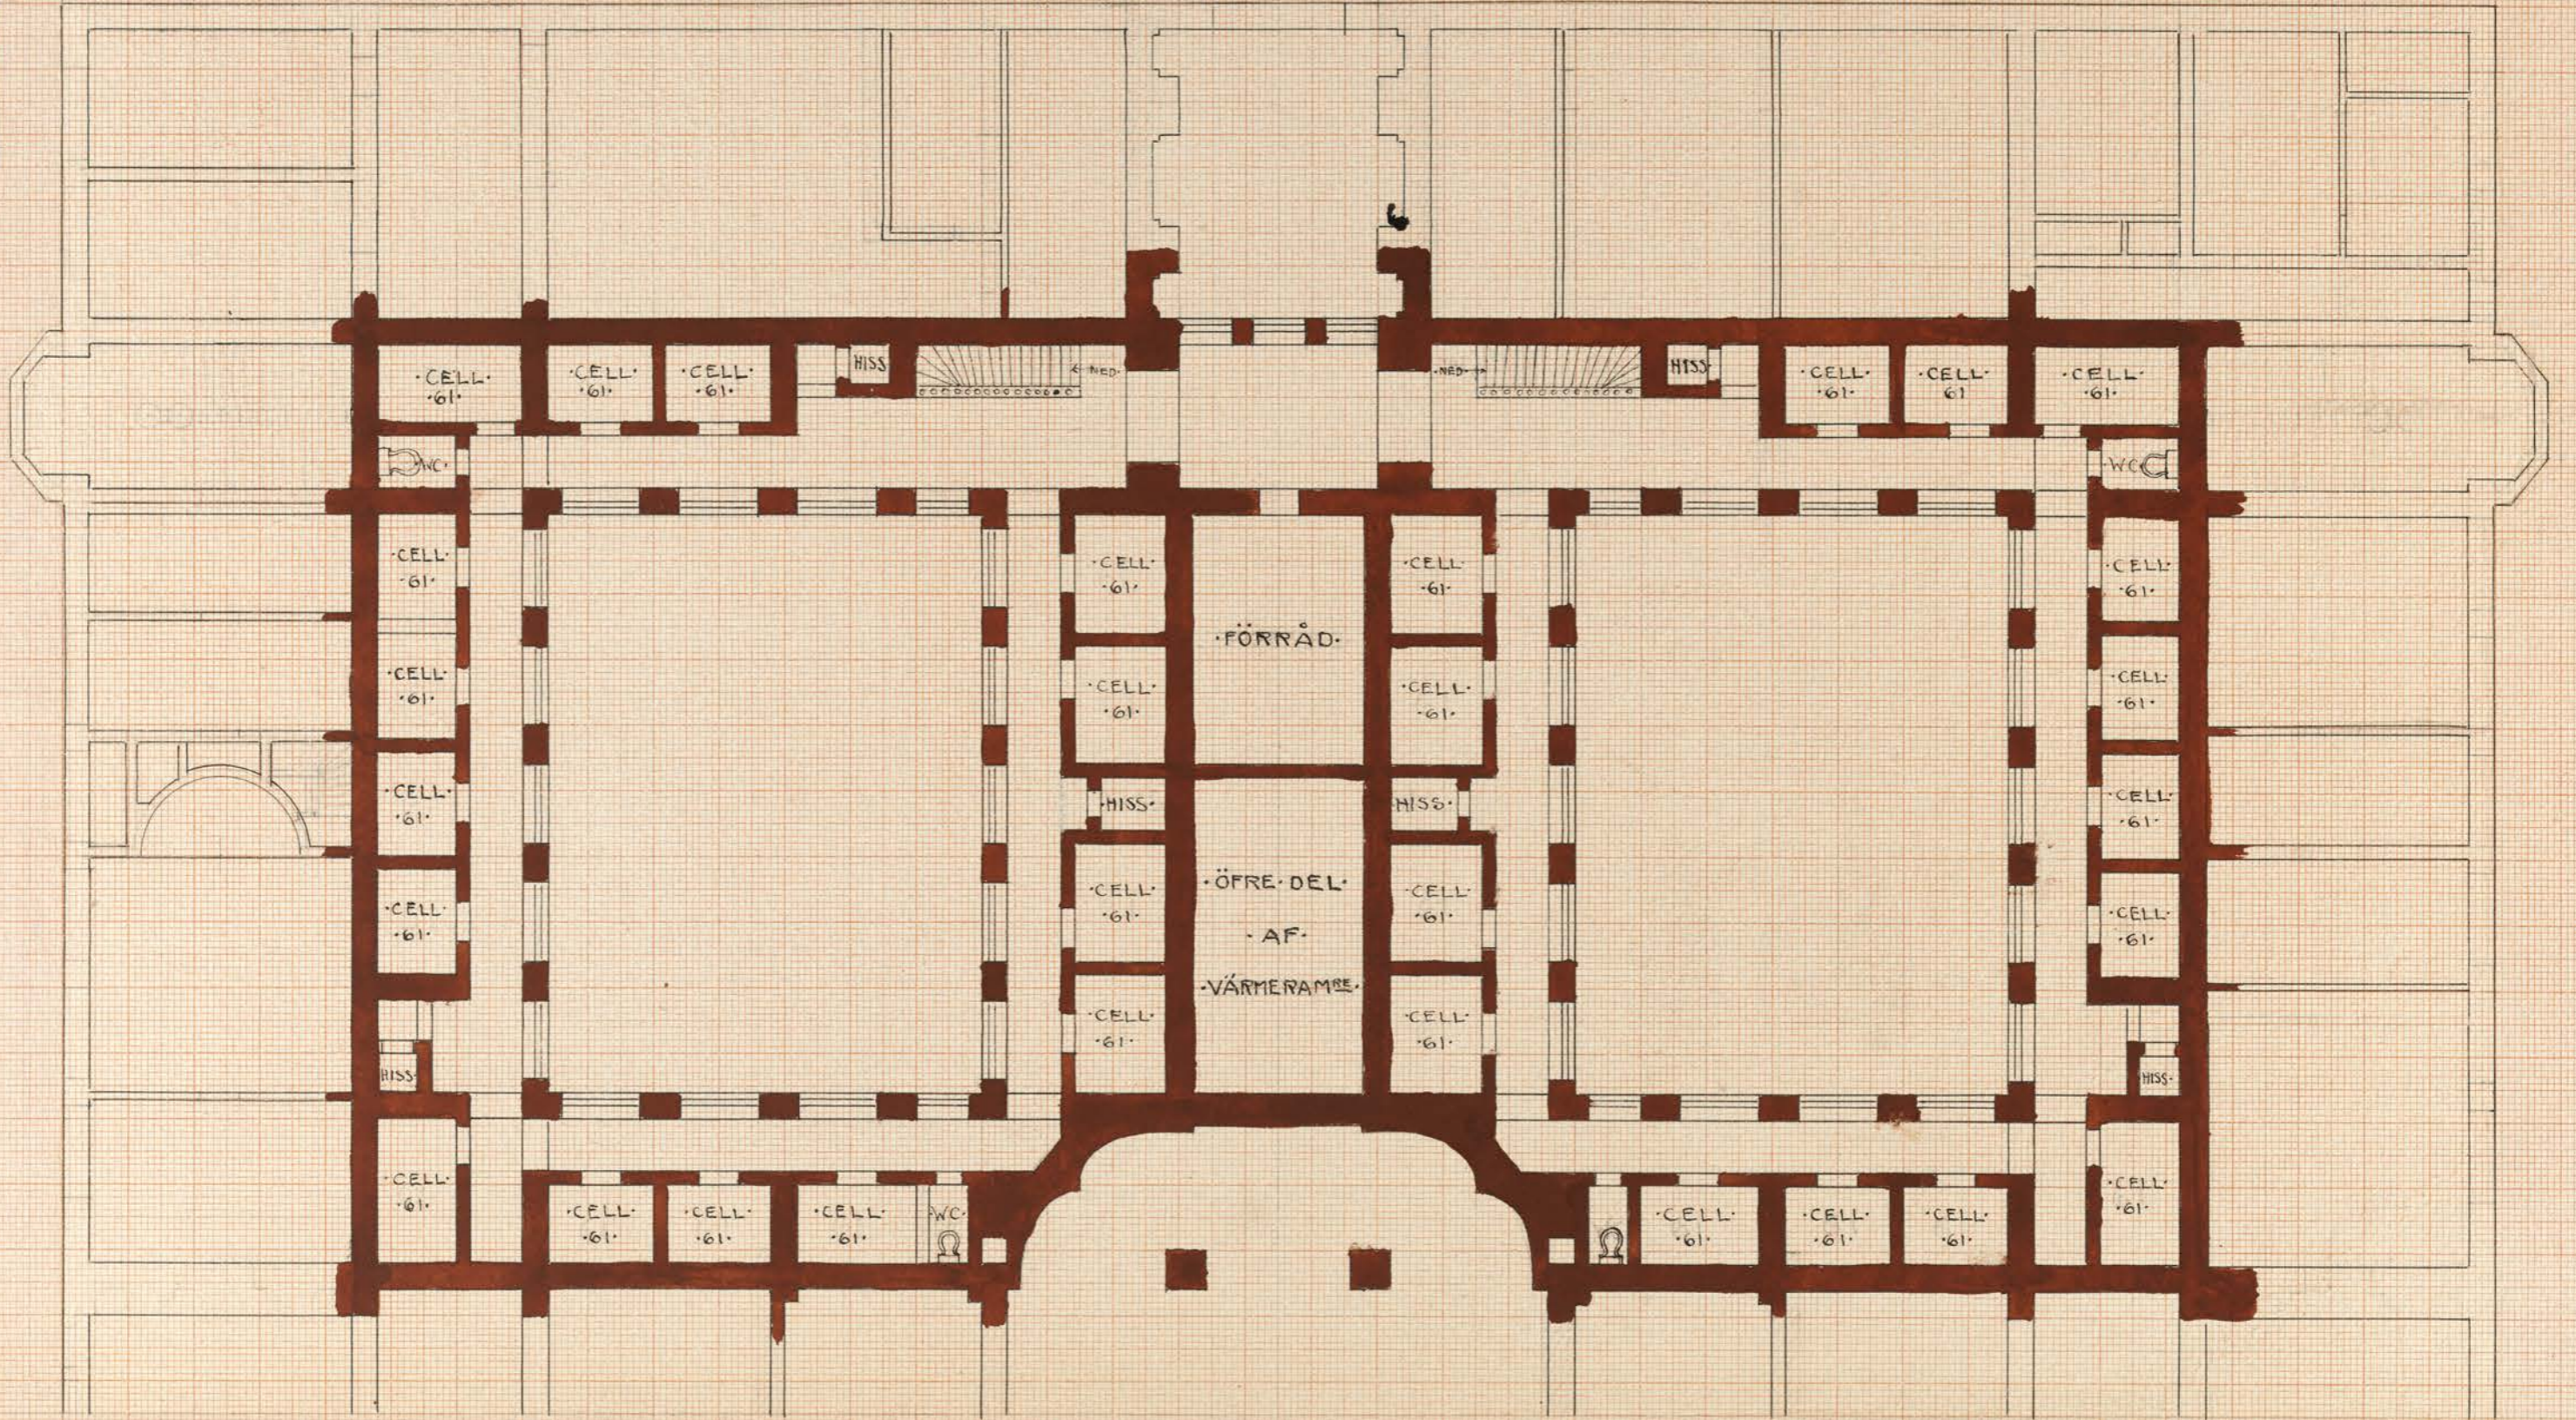

MÄLARDROTTS

PLAN AF ENTRISOLERING ÖFVER BOTTENVÅNINGEN

SEKTION I P-Q

MÄLARDROTTS RÅDHUSRITNING
ALTERNATIV TILL FULLSTÄNDIGT FÄNGELSE
PL 25

0 5 10 15 20 25 30 35 40 45 50 55 60 65 METER