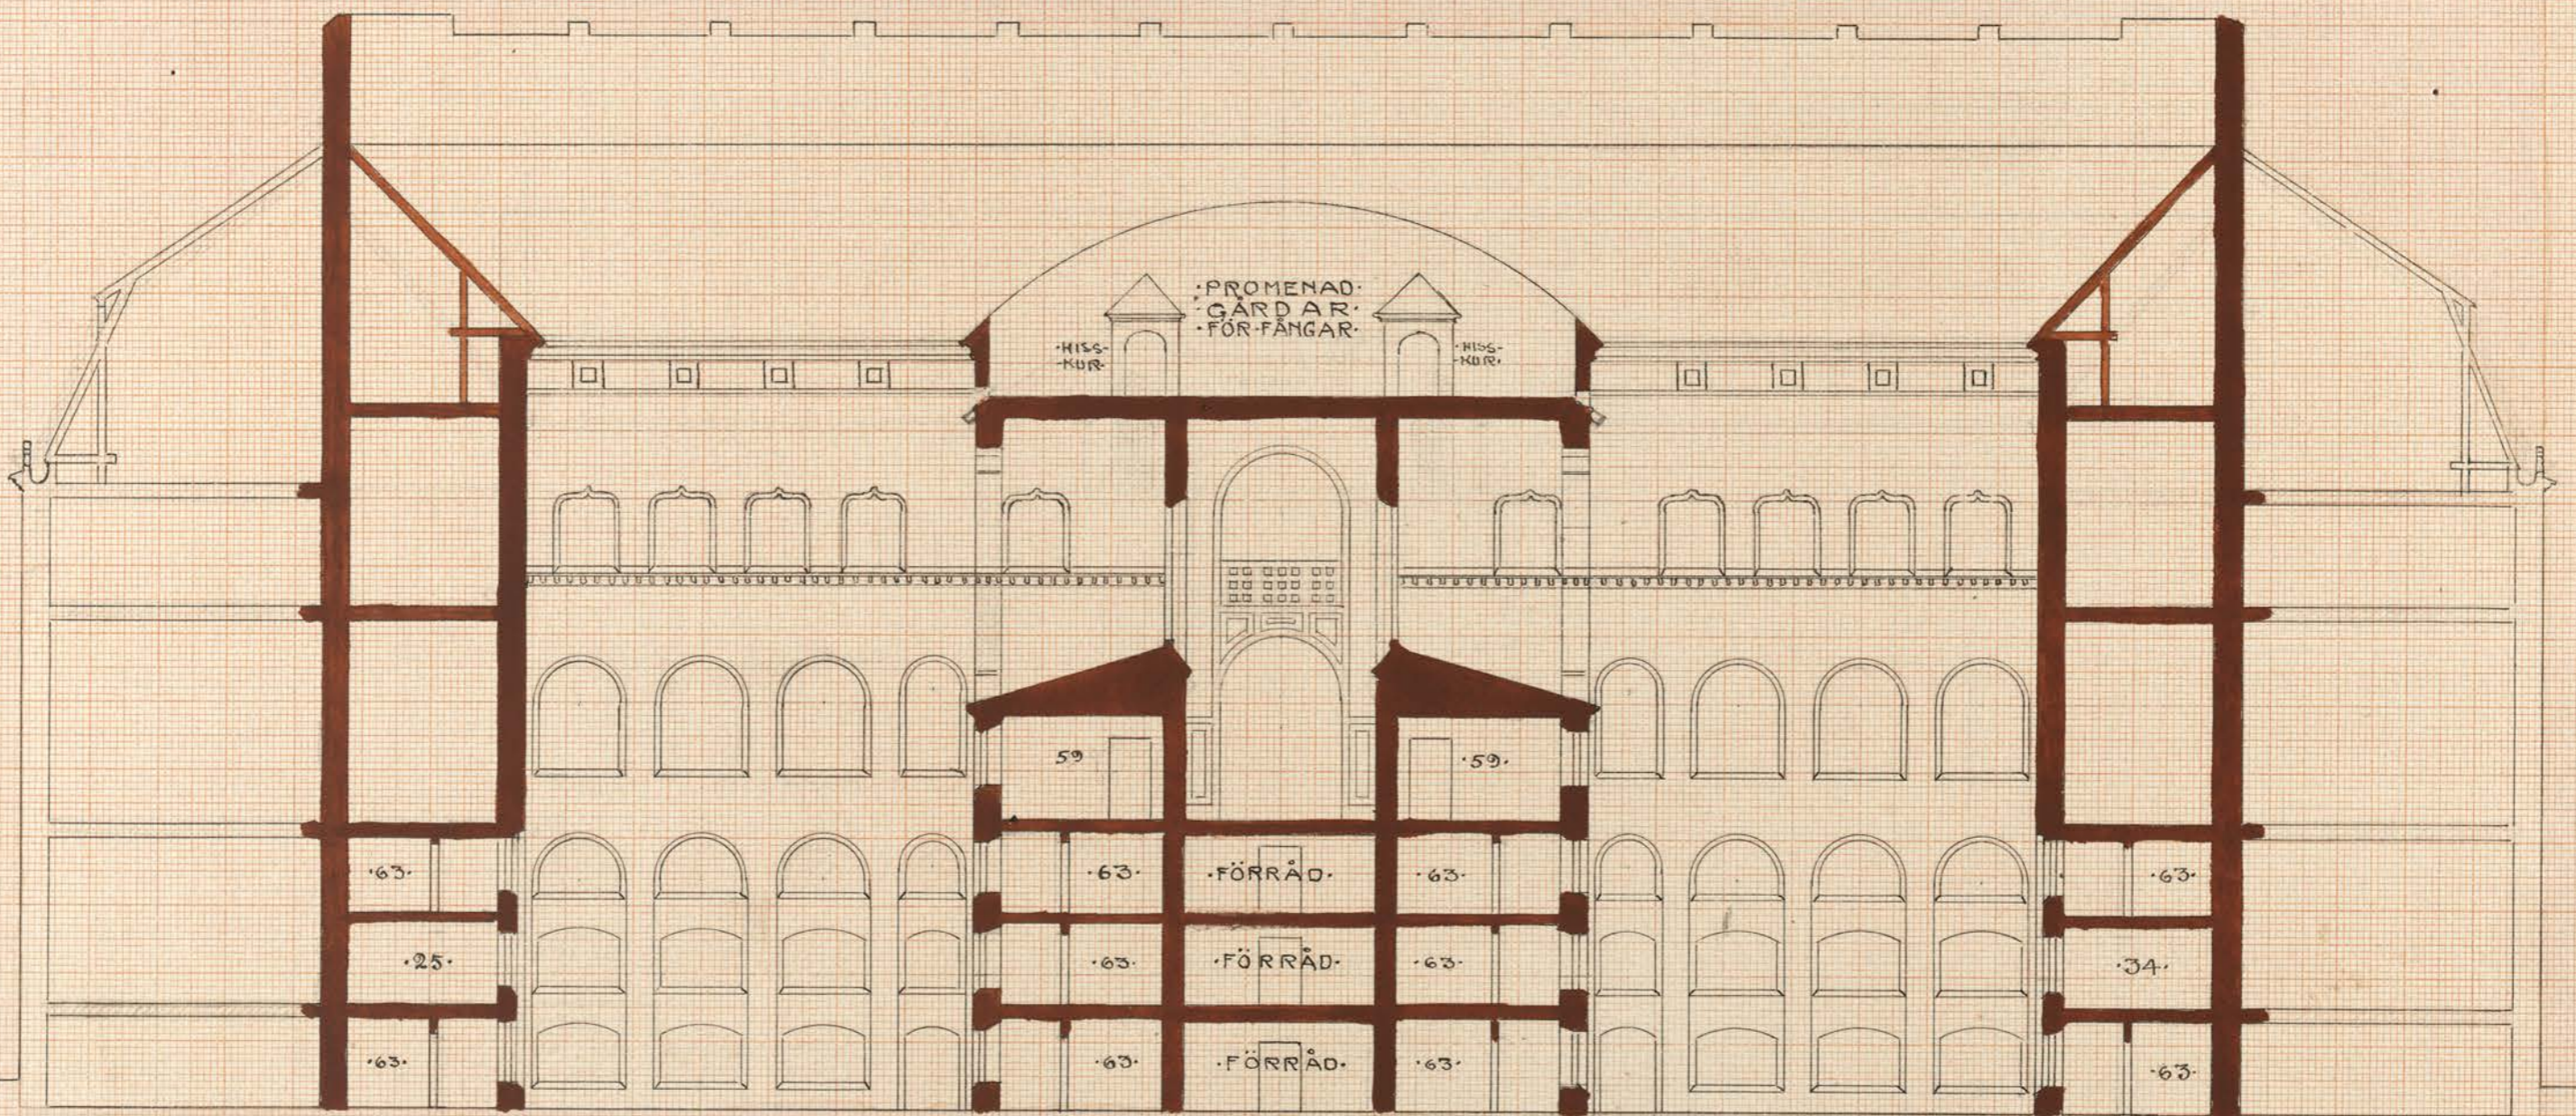

MÄLARDROTTS

PLAN AF ENTRISOLERING ÖFVER BOTTENVÅNINGEN

SEKTION I P-Q

MÄLARDROTTS RÅDHUSRITNING
ALTERNATIV TILL FULLSTÄNDIGT FÄNGELSE
PL 25

0 5 10 15 20 25 30 35 40 45 50 55 60 65 METER